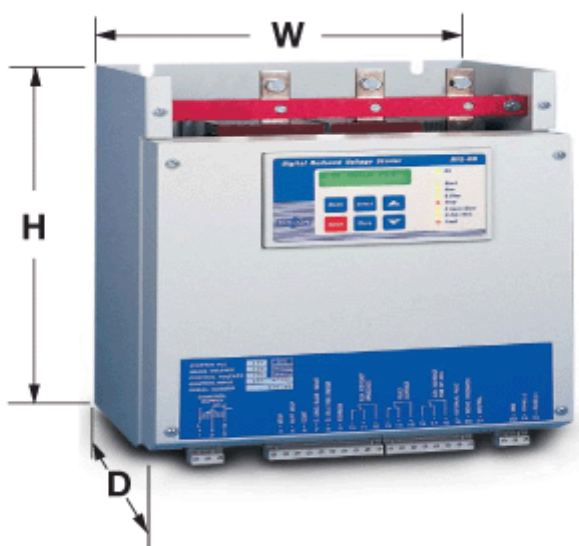

Varenummer: 761540460  
Beskrivelse: Softstarter RVS-DN 460  
250kW 460A 3x400V IP00 Digital

## Mål

Betegnelse = Size D

D = 290.0

H = 660.0

Vægt = 65.00

W = 623.0